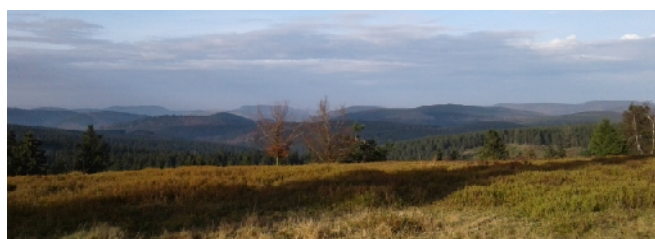

NaturFreunde NRW

Mosaik-Workshop

in Mollseifen / Sauerland

vom 11. - 13. September 2020

(Verlängerung bis 15. September zum Wandern möglich)

In der entspannten Atmosphäre des Naturfreundehauses Mollseifen haben wir ein Wochenende lang Gelegenheit, die Grundlagen des Mosaiklegens kennen zu lernen und unser eigenes Mosaik zu gestalten.

Freitagnachmittag beginnen wir mit einer Einführung in die Technik des Mosaiklegens und ihr wählt euch ein Motiv und die passenden Steine aus.

Den ganzen Samstag haben wir Zeit zum Legen und Kleben des Bildes.

Der Sonntagvormittag steht uns zum Verfugen zur Verfügung.

© Maïke Möller

© Maïke Möller

Dazwischen ist Zeit für Kaffeepausen und kleine Spaziergänge in der erholsamen Landschaft des Sauerlandes.

Wer Lust auf schöne Wanderungen hat, kann gerne bis Dienstag verlängern oder dazustoßen.